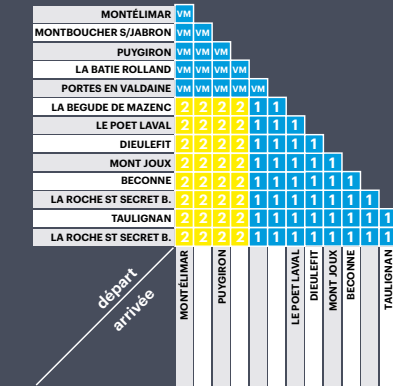

Pour identifier le prix de votre trajet, regardez le nombre de zones que vous traversez et reportez vous au tableau des tarifs

TRANSPORTEUR
SRADDA • 04 75 41 85 85

L : lundi **M** : mardi **Me** : mercredi
J : jeudi **V** : vendredi **S** : samedi
DF : dimanche et fêtes
Aucun service ne circule les jours fériés.

CALENDRIER SCOLAIRE DRÔME

Rentrée des classes :
jeudi 2 septembre 2021

Vacances de la Toussaint :
du samedi 23 octobre 2021
au dimanche 7 novembre 2021

Vacances de Noël :
du samedi 18 décembre 2021
au dimanche 2 janvier 2022

Vacances d'hiver (26) :
du samedi 12 février 2022
au dimanche 27 février 2022

Vacances d'hiver (84) :
du samedi 5 février 2022
au dimanche 20 février 2022

Vacances de printemps (26) :
du samedi 16 avril 2022
au dimanche 1er mai 2022

Vacances de printemps (84) :
du samedi 9 avril 2022
au dimanche 24 avril 2022

Vacances d'été :
à compter du mercredi
6 juillet 2022

Connectez vous et rejoignez le réseau des covoitureurs
movici.auvergnerrhonealpes.fr

1 Correspondance avec la ligne n° 36 à Montbrison.
2 Correspondance à Chabrillan pour Durus
3 Fonctionne pendant les vacances d'hiver et de printemps de la zone B, sauf si les vacances des zones A et B sont en même temps
4 Passage à l'arrêt

Tarification Montélimar Agglomération.
Pour toutes informations sur les horaires et tarifs : 04 75 01 96 00 - www.montelibus.fr

Points d'arrêts accessibles aux personnes à mobilité réduite.
Il est recommandé d'informer le transporteur au préalable par téléphone.
Pour les points d'arrêts non accessibles, un service de substitution existe.
La réservation auprès du transporteur est nécessaire.

Ces horaires sont accessibles dans la limite des places disponibles.
PENSEZ A ANTICIPER VOTRE ACHAT DE BILLETS.

Nota : **Aucun service ne circule les jours fériés**